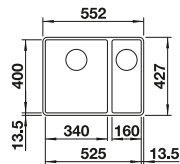

Bowl left

black

525 984

525 994

anthracite

523 568

523 532

rock grey

523 569

523 533

volcano grey

527 344

527 352

white

523 571

523 535

soft white

527 161

527 169

coffee

523 573

523 537

Bowl depth

190/130 mm

190 mm

BOWL RADIUS