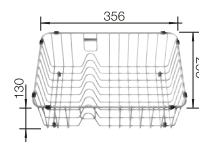

Crockery basket

231 693