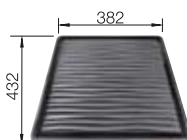

Top rails

235906

Crockery basket

514238

Drainer

230734

BLANCO UNIT WITH SUPRA 500-U

MIDA-S