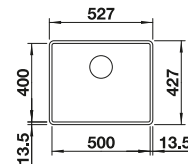

Bowl left

black

525 984

525 994

anthracite

523 568

523 532

rock grey

523 569

523 533

volcano grey

527 344

527 352

white

523 571

523 535

soft white

527 161

527 169

coffee

523 573

523 537

Bowl depth

190/130 mm

190 mm

BOWL RADIUS