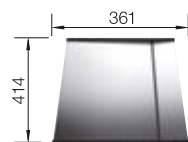

Lay-on drainer

223067