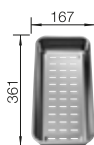

Multifunctional colander
223077