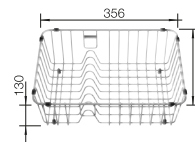

Crockery basket

231 693