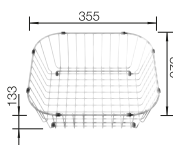

Crockery basket

514 238