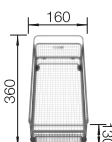

Multifunctional wire basket
223 297