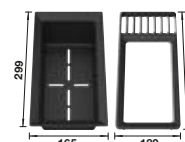

Sink Drainer 2-in-1

527 644