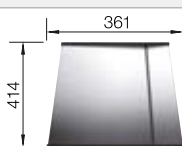

Lay-on drainer

223067