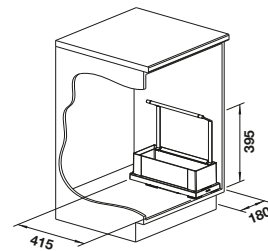

**NEW**

**Hinged door**

cabinet size	<b>450</b>	<b>300</b>
Item width mm	<b>340</b>	<b>180</b>
BLANCO Storage Caddy	<b>40</b>	<b>20</b>
		
	527 668	527 667
Number of containers	2 St.	1 St.