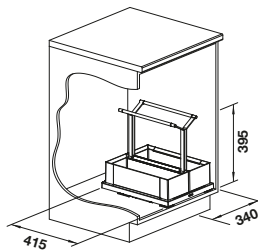

**NEW**

**Hinged door**

cabinet size	<b>450</b>	<b>300</b>
Item width mm	<b>340</b>	<b>180</b>
BLANCO Storage Caddy	<b>40</b>	<b>20</b>
		
	527 668	527 667
Number of containers	2 St.	1 St.