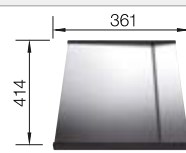

Lay-on drainer

223067

BLANCO UNIT with BLANCO CLARON 400-IF/A

see page 302

see page 393