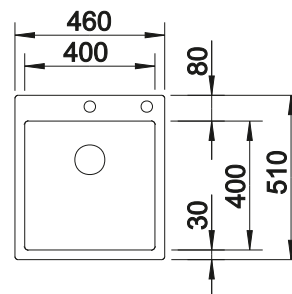

Bowl depth 190 mm