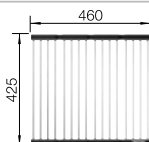

Foldable Grid
238482