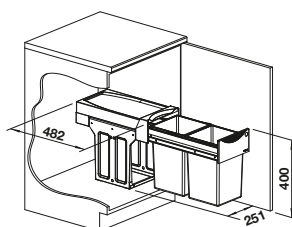

cabinet size mm	<b>300</b>		
BLANCO BOTTON II	30/2		
	526376		
Volume	30 l		
	<table border="1"> <tr> <td>15l</td> </tr> <tr> <td>15l</td> </tr> </table>	15l	15l
15l			
15l			