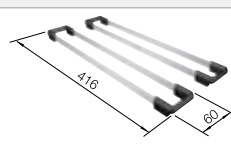

Top rails

235906