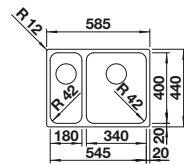

cabinet size mm	600	600	600
BLANCO SOLIS-IF	340/180-IF	340/180-IF	500-IF
<b>Flat rim IF</b> 			
	Main bowl right	Main bowl left	
 brushed finish	526130	526131	526123
Bowl depth	185/125 mm	185/125 mm	185 mm