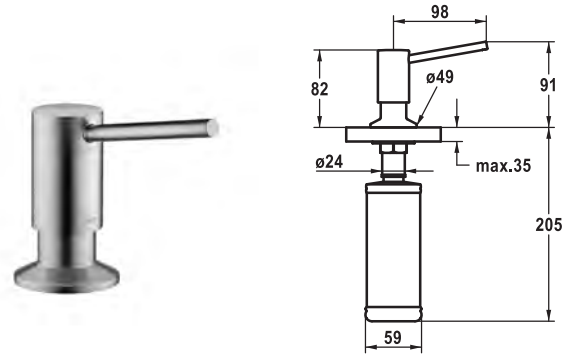

Art.-No.	KWC-No.	FUN
<b>538411</b>	<b>Z.538.409.177</b>	112.0605.209
brushed steel		