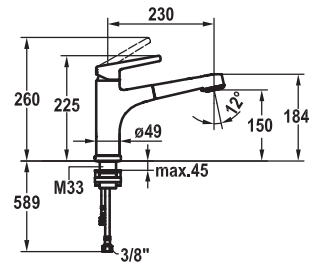

Art.-No.	KWC-No.	FUN
<b>123963</b>	<b>10.171.053.000FL</b>	115.0480.637
all chrome, A 230, flexible connection hoses		